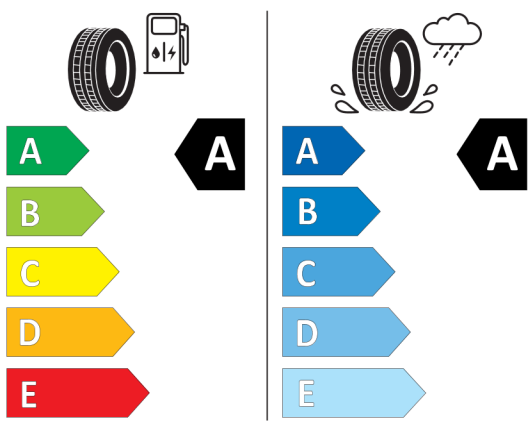

Štítky pneumatik identické pro přední i zadní nápravu

Continental 0358181

205/60 R 16 92 H C1

Hankook 1025238

205/60R16 92 H C1

2020/740

2020/740

\*Vzhledem ke specifikům výroby vozidel vždy zobrazujeme více štítků.