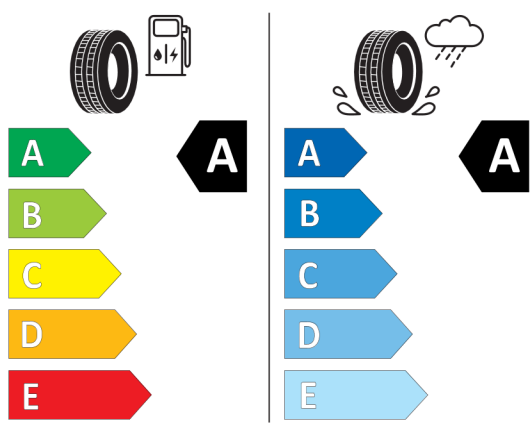

KONFIGURACE DACIA Jogger

Vytvořeno: 16 / 09 / 2024

Štítky pneumatik identické pro přední i zadní nápravu

Continental 0358181

205/60 R 16 92 H C1