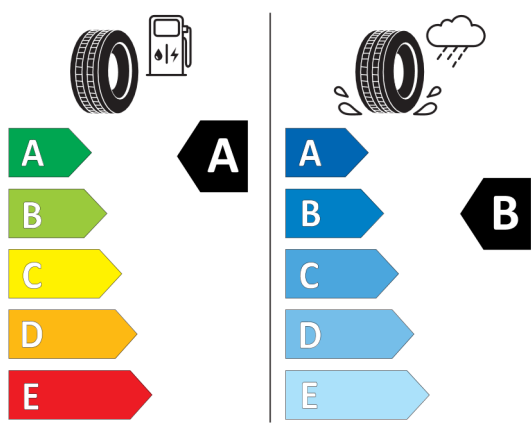

Hankook 1025238

205/60R16 92 H C1