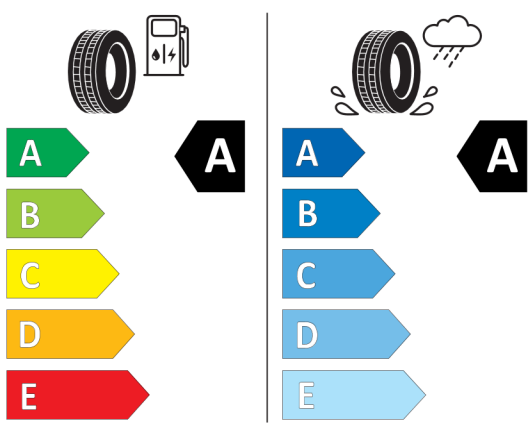

Štítky pneumatik identické pro přední i zadní nápravu

Continental 0358181

205/60 R 16 92 H C1

Hankook 1025238

205/60R16 92 H C1

2020/740

2020/740

\*Vzhledem ke specifikům výroby vozidel vždy zobrazujeme více štítků.