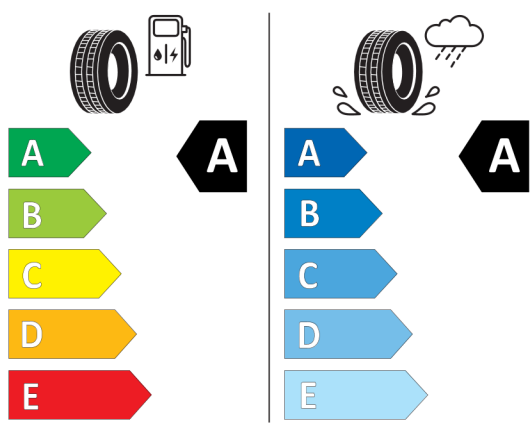

KONFIGURACE DACIA Jogger

Vytvořeno: 22 / 02 / 2025

Štítky pneumatik identické pro přední i zadní nápravu

Continental

0358181

205/60 R 16 92 H

C1

Hankook

1025238

205/60R16 92 H

C1

2020/740

2020/740

*Vzhledem ke specifikům výroby vozidel vždy zobrazujeme více štítků.