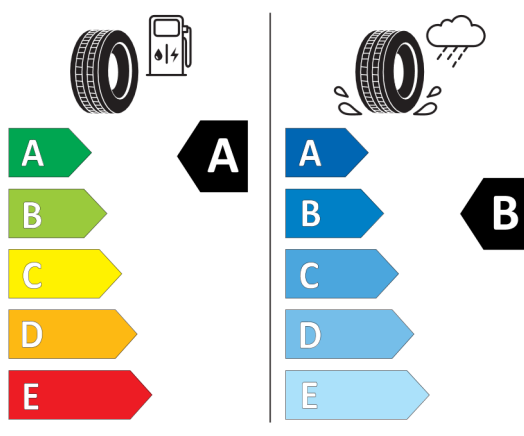

KONFIGURACE DACIA Jogger

Vytvořeno: 22 / 02 / 2025

Štítky pneumatik identické pro přední i zadní nápravu

Continental

0358181

205/60 R 16 92 H

C1

Hankook

1025238

205/60R16 92 H

C1

2020/740

2020/740

*Vzhledem ke specifikům výroby vozidel vždy zobrazujeme více štítků.