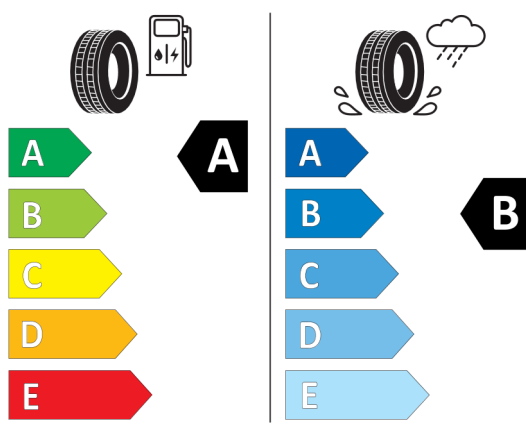

### Štítky pneumatik identické pro přední i zadní nápravu

**Continental** 0358181

205/60 R 16 92 H C1

**Hankook** 1025238

205/60R16 92 H C1

2020/740

2020/740

\*Vzhledem ke specifikům výroby vozidel vždy zobrazujeme více štítků.