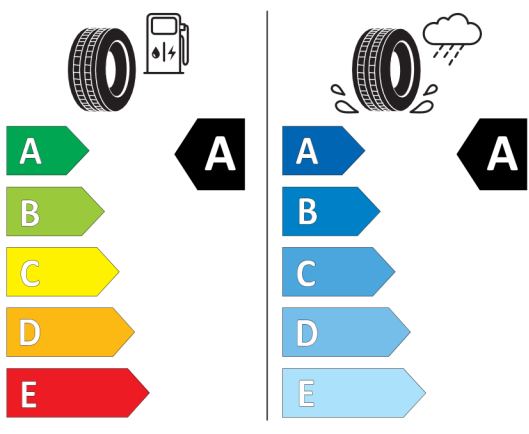

KONFIGURACE DACIA Jogger

Vytvořeno: 25 / 11 / 2024

Štítky pneumatik identické pro přední i zadní nápravu

Continental 0358181

205/60 R 16 92 H C1