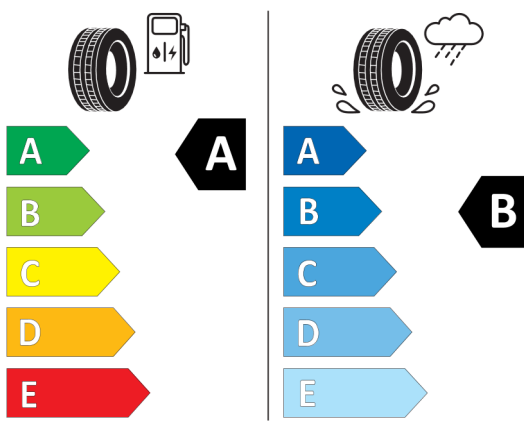

Hankook 1025238

205/60R16 92 H C1