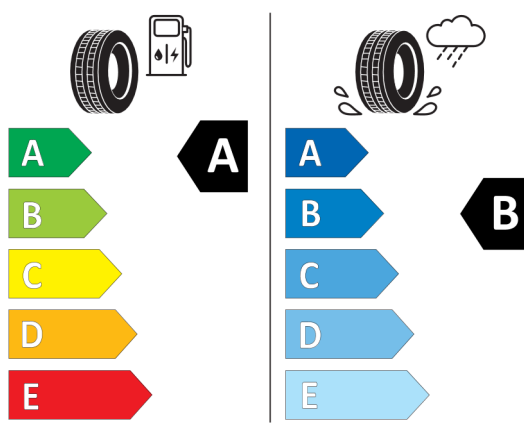

### Štítky pneumatik identické pro přední i zadní nápravu

**Continental** 0358181

205/60 R 16 92 H C1

**Hankook** 1025238

205/60R16 92 H C1

2020/740

2020/740

\*Vzhledem ke specifikům výroby vozidel vždy zobrazujeme více štítků.