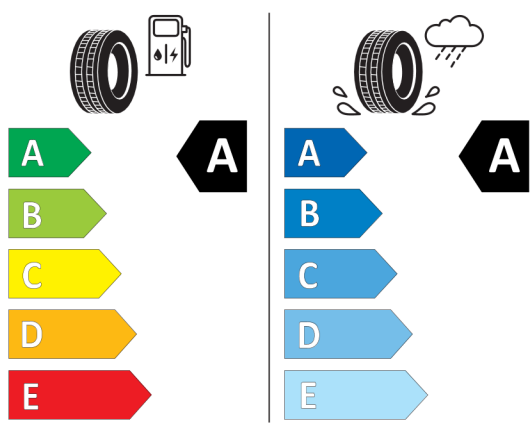

### Štítky pneumatik identické pro přední i zadní nápravu

**Continental** 0358181

205/60 R 16 92 H C1

**Hankook** 1025238

205/60R16 92 H C1

2020/740

2020/740

\*Vzhledem ke specifikům výroby vozidel vždy zobrazujeme více štítků.