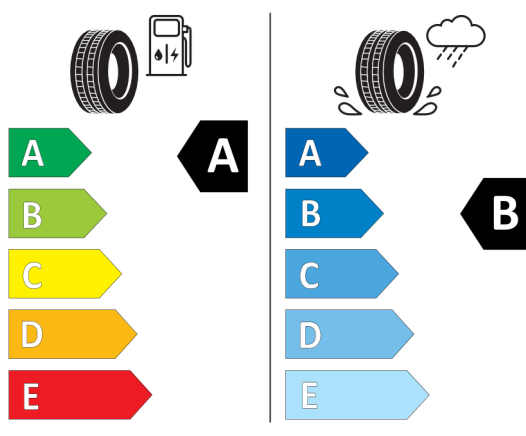

KONFIGURACE DACIA Jogger

Vytvořeno: 18 / 10 / 2024

Štítky pneumatik identické pro přední i zadní nápravu

Continental

0358181

205/60 R 16 92 H

C1

Hankook

1025238

205/60R16 92 H

C1

2020/740

2020/740

*Vzhledem ke specifikům výroby vozidel vždy zobrazujeme více štítků.