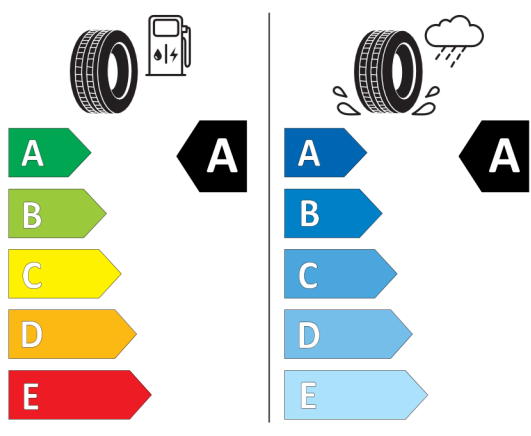

KONFIGURACE DACIA Jogger

Vytvořeno: 18 / 10 / 2024

Štítky pneumatik identické pro přední i zadní nápravu

Continental

0358181

205/60 R 16 92 H

C1

Hankook

1025238

205/60R16 92 H

C1

2020/740

2020/740

*Vzhledem ke specifikům výroby vozidel vždy zobrazujeme více štítků.