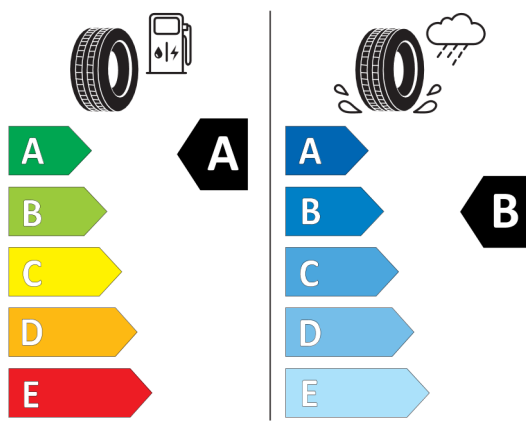

Štítky pneumatik identické pro přední i zadní nápravu

Continental 0358181

205/60 R 16 92 H C1

Hankook 1025238

205/60R16 92 H C1

2020/740

2020/740

\*Vzhledem ke specifikům výroby vozidel vždy zobrazujeme více štítků.