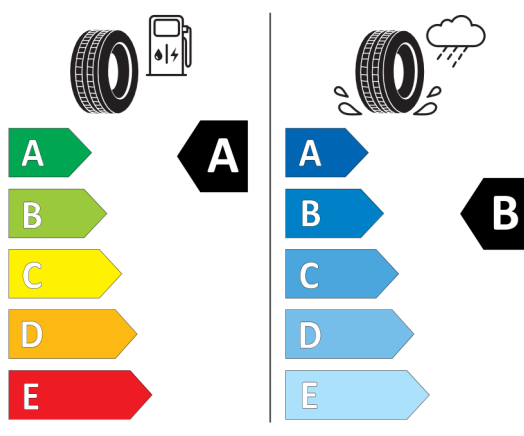

KONFIGURACE DACIA Jogger

Vytvořeno: 24 / 11 / 2024

Štítky pneumatik identické pro přední i zadní nápravu

Continental

0358181

205/60 R 16 92 H

C1

Hankook

1025238

205/60R16 92 H

C1

2020/740

2020/740

*Vzhledem ke specifikům výroby vozidel vždy zobrazujeme více štítků.