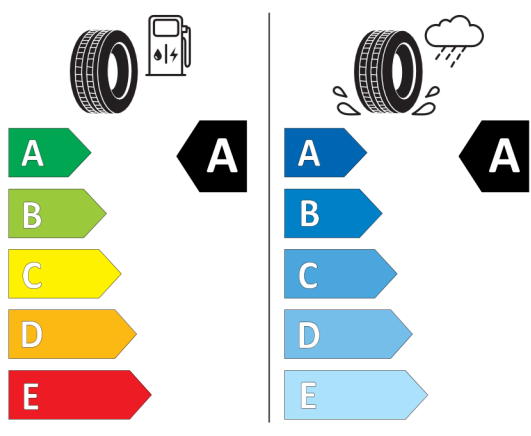

KONFIGURACE DACIA Jogger

Vytvořeno: 24 / 11 / 2024

Štítky pneumatik identické pro přední i zadní nápravu

Continental

0358181

205/60 R 16 92 H

C1

Hankook

1025238

205/60R16 92 H

C1

2020/740

2020/740

*Vzhledem ke specifikům výroby vozidel vždy zobrazujeme více štítků.