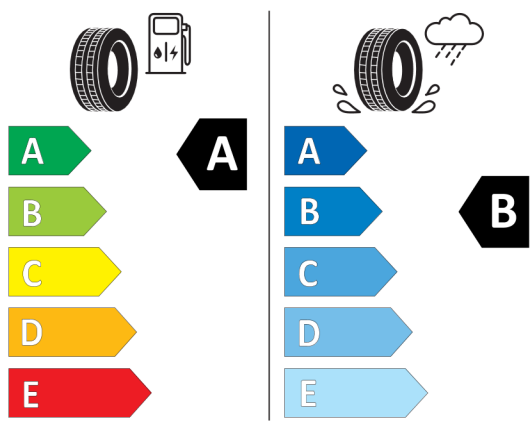

Štítky pneumatik identické pro přední i zadní nápravu

Hankook 1030175

215/65R17 99 H C1

2020/740

*Vzhledem ke specifikům výroby vozidel vždy zobrazujeme více štítků.