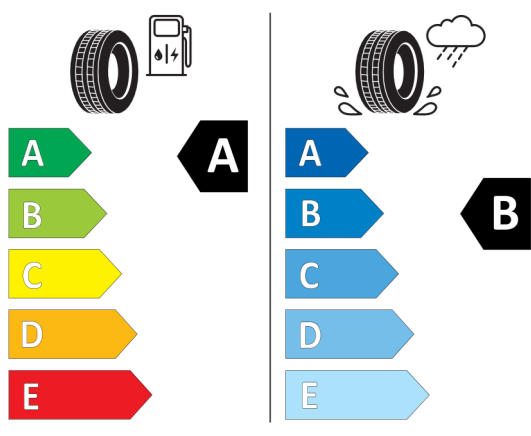

KONFIGURACE DACIA NOVÝ DUSTER

Vytvořeno: 23 / 01 / 2025

Štítky pneumatik identické pro přední i zadní nápravu

Hankook 1030175

215/65R17 99 H C1

Continental 0313331

215/65 R 17 99 H C1

2020/740