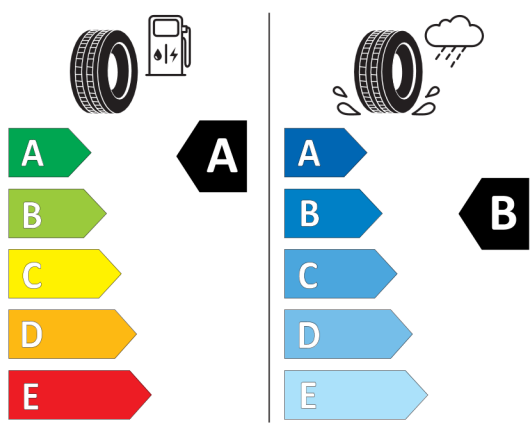

KONFIGURACE DACIA NOVÝ DUSTER

Vytvořeno: 04 / 04 / 2025

Štítky pneumatik identické pro přední i zadní nápravu

Hankook 1030175

215/65R17 99 H C1

Continental 0313331

215/65 R 17 99 H C1

2020/740