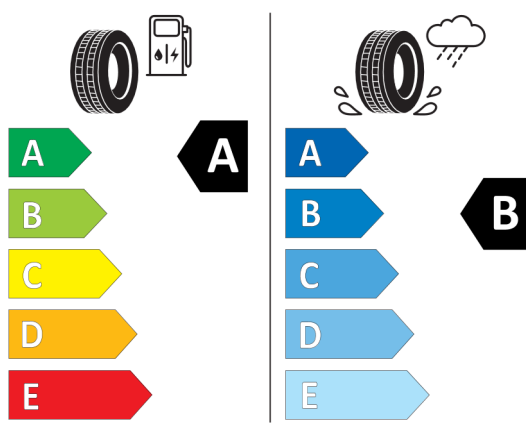

KONFIGURACE DACIA NOVÝ DUSTER

Vytvořeno: 04 / 04 / 2025

Štítky pneumatik identické pro přední i zadní nápravu

Hankook 1030175

215/65R17 99 H C1

Continental 0313331

215/65 R 17 99 H C1

2020/740