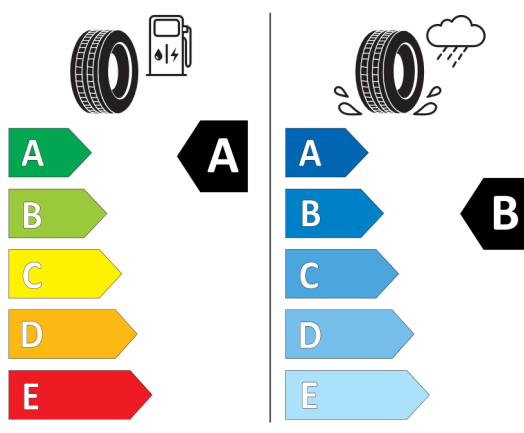

Štítky pneumatik identické pro přední i zadní nápravu

Hankook 1030175

215/65R17 99 H C1

Continental 0313331

215/65 R 17 99 H C1

2020/740

2020/740

*Vzhledem ke specifikům výroby vozidel vždy zobrazujeme více štítků.