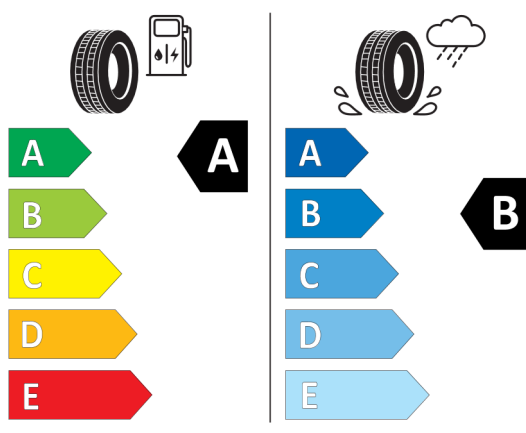

KONFIGURACE DACIA NOVÝ DUSTER

Vytvořeno: 22 / 02 / 2025

Štítky pneumatik identické pro přední i zadní nápravu

Hankook 1030175

215/65R17 99 H C1

Continental 0313331

215/65 R 17 99 H C1

2020/740