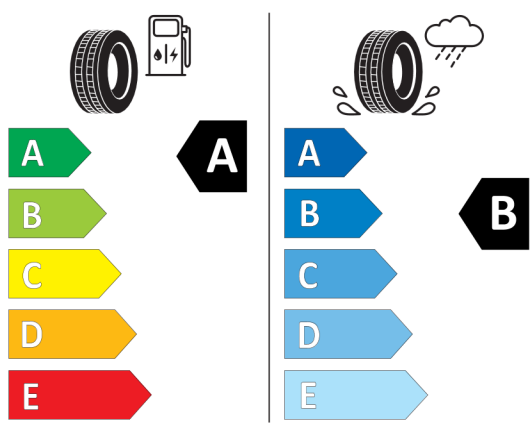

KONFIGURACE DACIA NOVÝ DUSTER

Vytvořeno: 22 / 02 / 2025

Štítky pneumatik identické pro přední i zadní nápravu

Hankook 1030175

215/65R17 99 H C1

Continental 0313331

215/65 R 17 99 H C1

2020/740