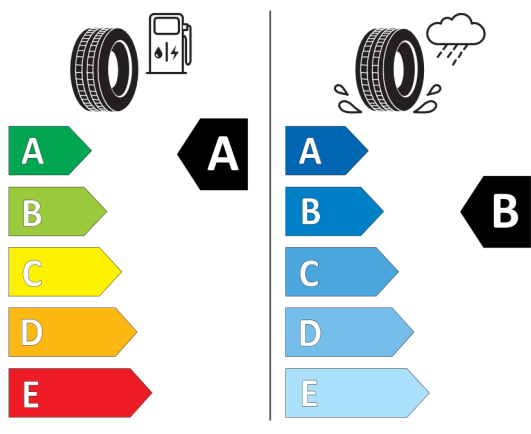

Continental 0313331

215/65 R 17 99 H C1