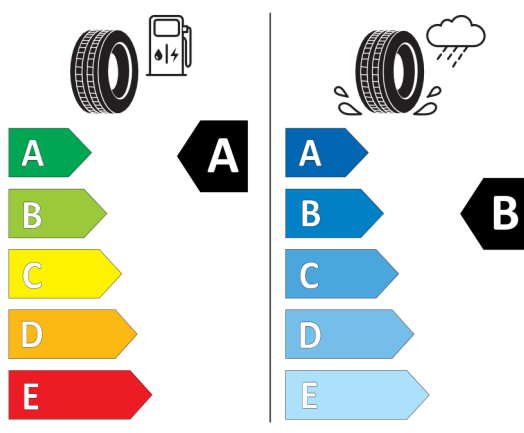

Continental 0313331

215/65 R 17 99 H C1