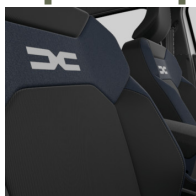

KONFIGURACE DACIA NOVÝ DUSTER

Vytvořeno: 22 / 02 / 2025

Opce a příslušenství

Čalounění
Čalounění v kombinaci
látka/denim tkanina

Barva
bílá Glacier

Kola
Disky kol z lehkých slitin
17", design TERGAN s
diamantovým efektem