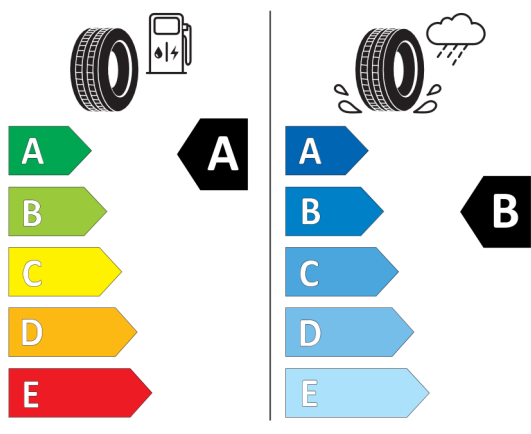

KONFIGURACE DACIA NOVÝ DUSTER

Vytvořeno: 23 / 01 / 2025

Štítky pneumatik identické pro přední i zadní nápravu

Hankook 1030175

215/65R17 99 H C1

Continental 0313331

215/65 R 17 99 H C1

2020/740