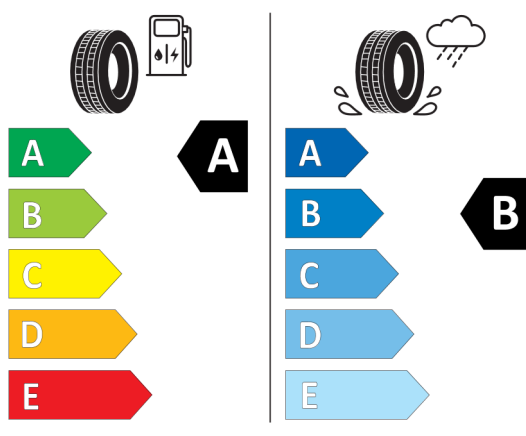

KONFIGURACE DACIA NOVÝ DUSTER

Vytvořeno: 08 / 01 / 2025

Štítky pneumatik identické pro přední i zadní nápravu

Hankook 1030175

215/65R17 99 H C1

Continental 0313331

215/65 R 17 99 H C1

2020/740